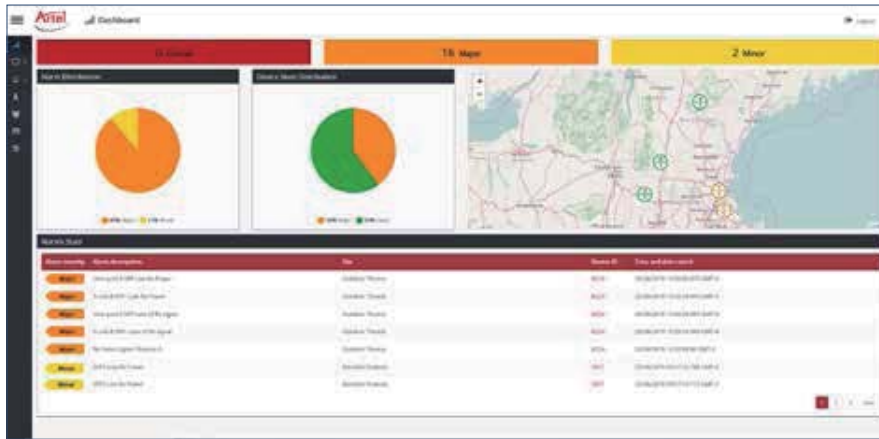

xView 管理プラットフォーム

■ 特長

ネットワーク上のインフィニティリンクシステムの監視

IL マネージャのセッションを起動、xView からの追加診断、管理

ディスプレイ

- インフィニティリンクの地理マップシステム警報
- アクティブアラーム表
- アラームログ
- アラーム履歴

アクティブアラーム表

- 重大度
- 説明
- サイトとデバイスID
- 日時

階層型アーキテクチャのプロビジョニング

- デバイス管理
- サイト管理
- ユーザー管理・認証と認可
- ユーザーログ

ウェブ経由でxViewソフトウェアをダウンロード/アップグレード

xViewダッシュボード

xView は、Artel の InfinityLink、SMART メディア配信プラットフォームのソリューションを管理するためのブラウザベースのネットワークレベルの監視プラットフォームです。

xViewは、障害管理の分野でオペレータを支援するブラウザベースのネットワークレベル監視プラットフォームです。xViewは、地理的エリアに配置されたInfinityLinkシステムのネットワークレベルのビューを表示し、アラームステータスを提供し、監視しているデバイスによって生成されたSNMPメッセージを使用してアクティブなアラームの詳細を提供します。IL Managerのセッションは、xView内から起動して、障害、パフォーマンス、アップグレード、構成管理を行うことができます。xViewは階層化されたアーキテクチャで展開することができます、より大きなネットワーク要

件を満たすためのスケーリング目的でArtelのネットワーク要素を集約したり、国や地域の見解や関心がある階層化された運用モデルに対応したりすることができます。

多くの導入では、地域やサブリージョンが国のオペレーションセンターと協力して、管理ネットワークを介してArtelシステムへのアクセスを提供するxViewサーバの複数のインスタンスを必要とする"階層型"アプローチを採用しています。

アラームログ表示

アラーム履歴表示